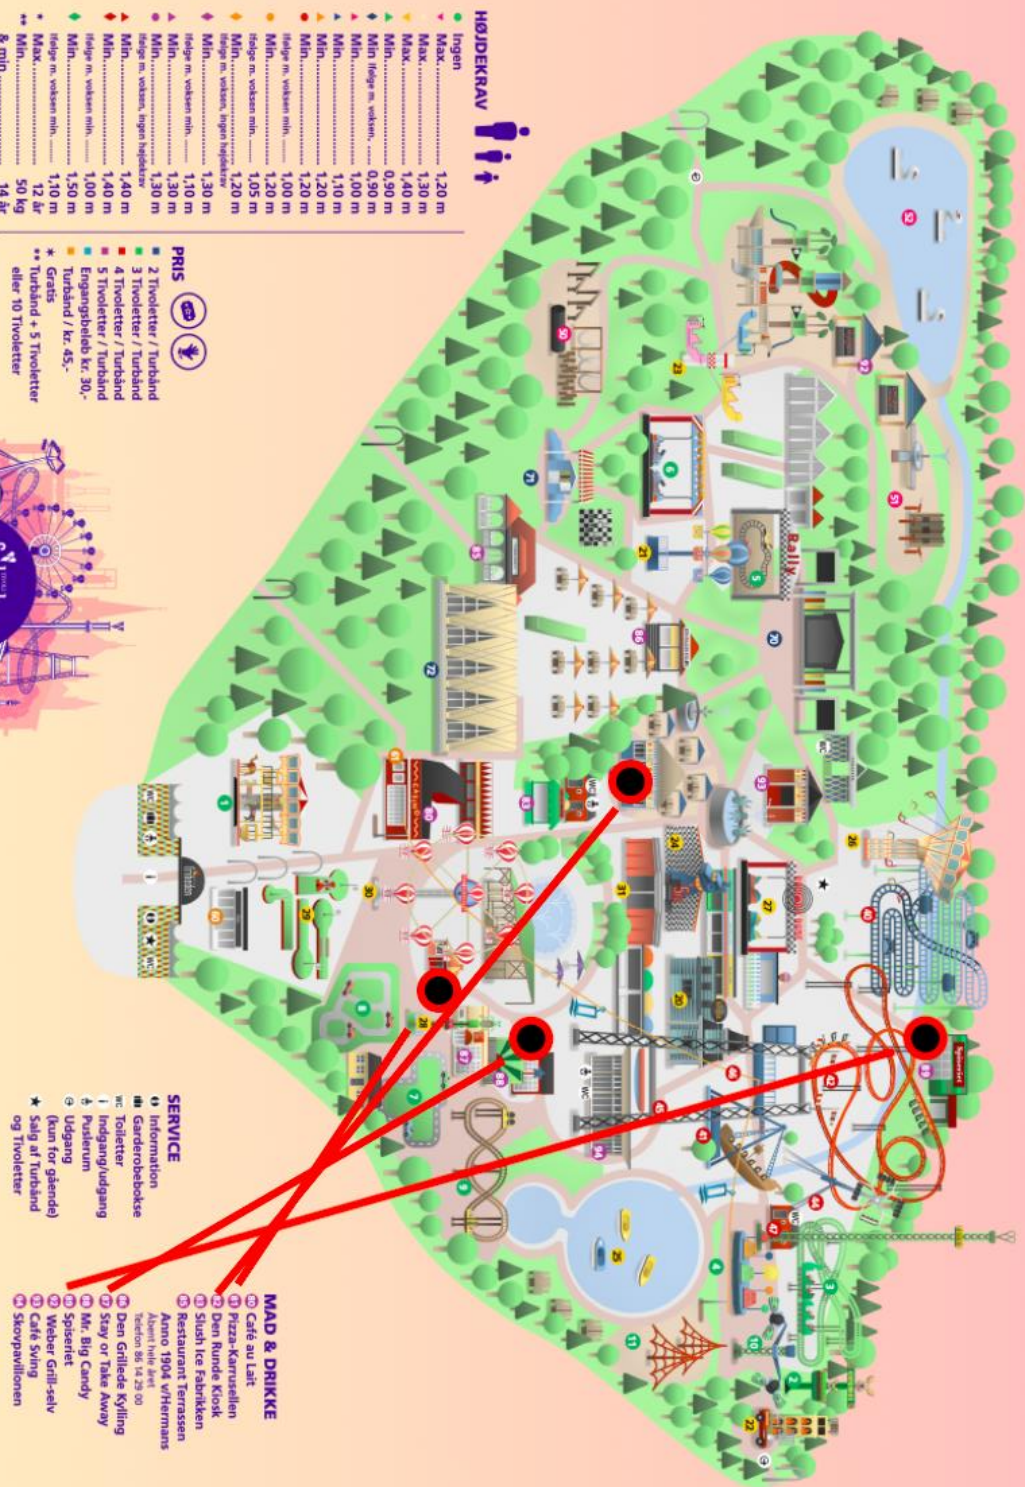

Se placeringen af de enkelte spisesteder i parken på næste side.

FOR DE LIDT STØRRE	HØJDEKRAV	PRIS
20 Haurted House	1,20 m	2
21 Den Blå Ballon	1,30 m	2
22 Brand Alarm	1,40 m	2
23 Den Røde Baron	1,40 m	2
24 Illusionfabriken	1,40 m	2
25 Motorbåde	1,40 m	2
26 Springyngeme	1,40 m	2
27 Sandbiler	1,40 m	2
28 Grædloppen i Bille By	1,40 m	2
29 Miljølof	1,40 m	2
30 50-Centmagik	1,40 m	2

FOR DE STORE OG VILDE	HØJDEKRAV	PRIS
31 Tjoteren	1,40 m	2
32 Prestekbøt	1,40 m	2
33 Cobra	1,40 m	2
34 Himmelrum	1,40 m	2
35 Sky Tower	1,40 m	2
36 Hjerterklig	1,40 m	2
37 Sverrebønnen	1,40 m	2

GRATS NÅR ENTRÉ ER BETALT	HØJDEKRAV	PRIS
38 Sverrebønnen	1,40 m	2
39 Tivol Vandretag	1,40 m	2
40 Svanerne	1,40 m	2

ANDRE AKTIVITETER	HØJDEKRAV	PRIS
41 Souventbord	1,40 m	2
42 Casino Spillehal	1,40 m	2

UNDERHOLDNING	HØJDEKRAV	PRIS
43 Frikultscenen	1,40 m	2
44 Pierrots Have	1,40 m	2
45 Hermans	1,40 m	2